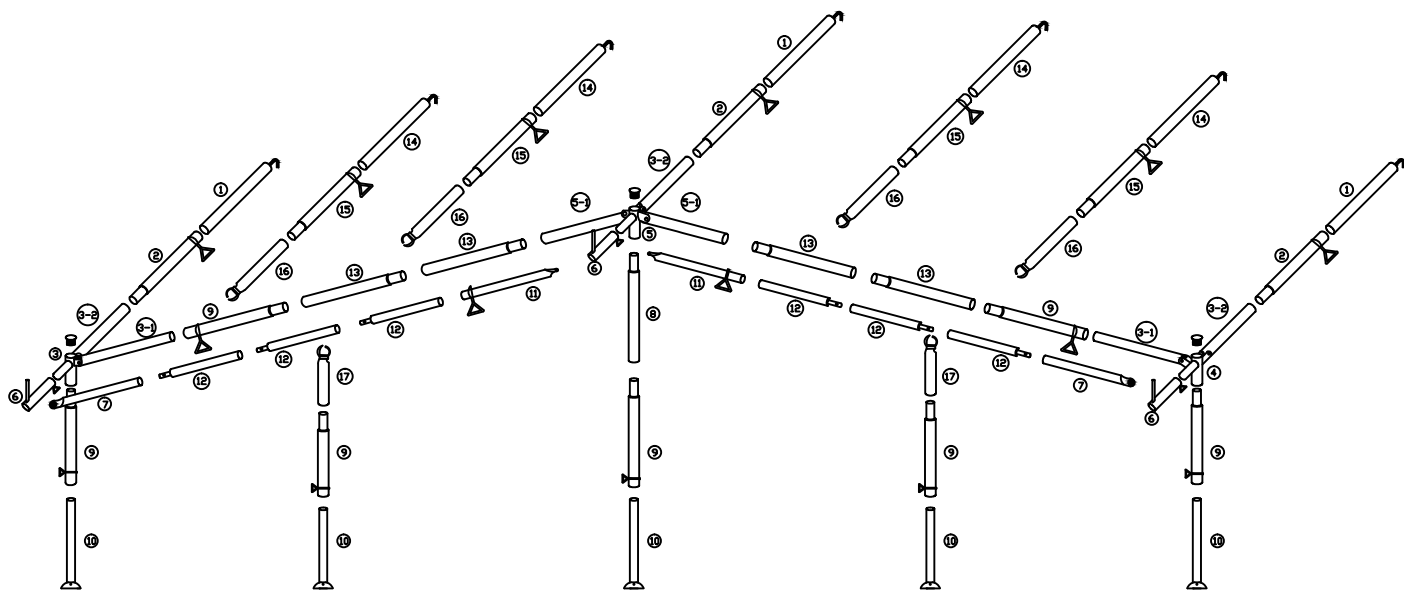

Voortentframe 25 mm staal tot 300 cm

Maat 21-22

A 560944

EAN 7435116112140

Assembling Manual

List of assembling parts

 ① * 3 Ø22*1040	 ② * 3 Ø25*1040	 ③ * 1 Ø25*170 Ø25*980 Ø19*150 Ø22*1040	 ④ * 1 Ø25*170 Ø25*980 Ø19*150 Ø22*1040	 ⑤ * 1 Ø25*170 Ø25*980 Ø19*150 Ø25*867*2	 ⑥ * 3 Ø22*175
 ⑦ * 2 Ø19*1040	 ⑧ * 1 Ø25*600	 ⑨ * 7 Ø25*973	 ⑩ * 5 Ø22*1040	 ⑪ * 2 Ø22*1040	 ⑫ * 6 Ø19*983
 ⑬ * 4 Ø25*800	 ⑭ * 4 Ø19*1040	 ⑮ * 4 Ø22*950	 ⑯ * 4 Ø22*1100	 ⑰ * 2 Ø25*400	 ⑱ * 19