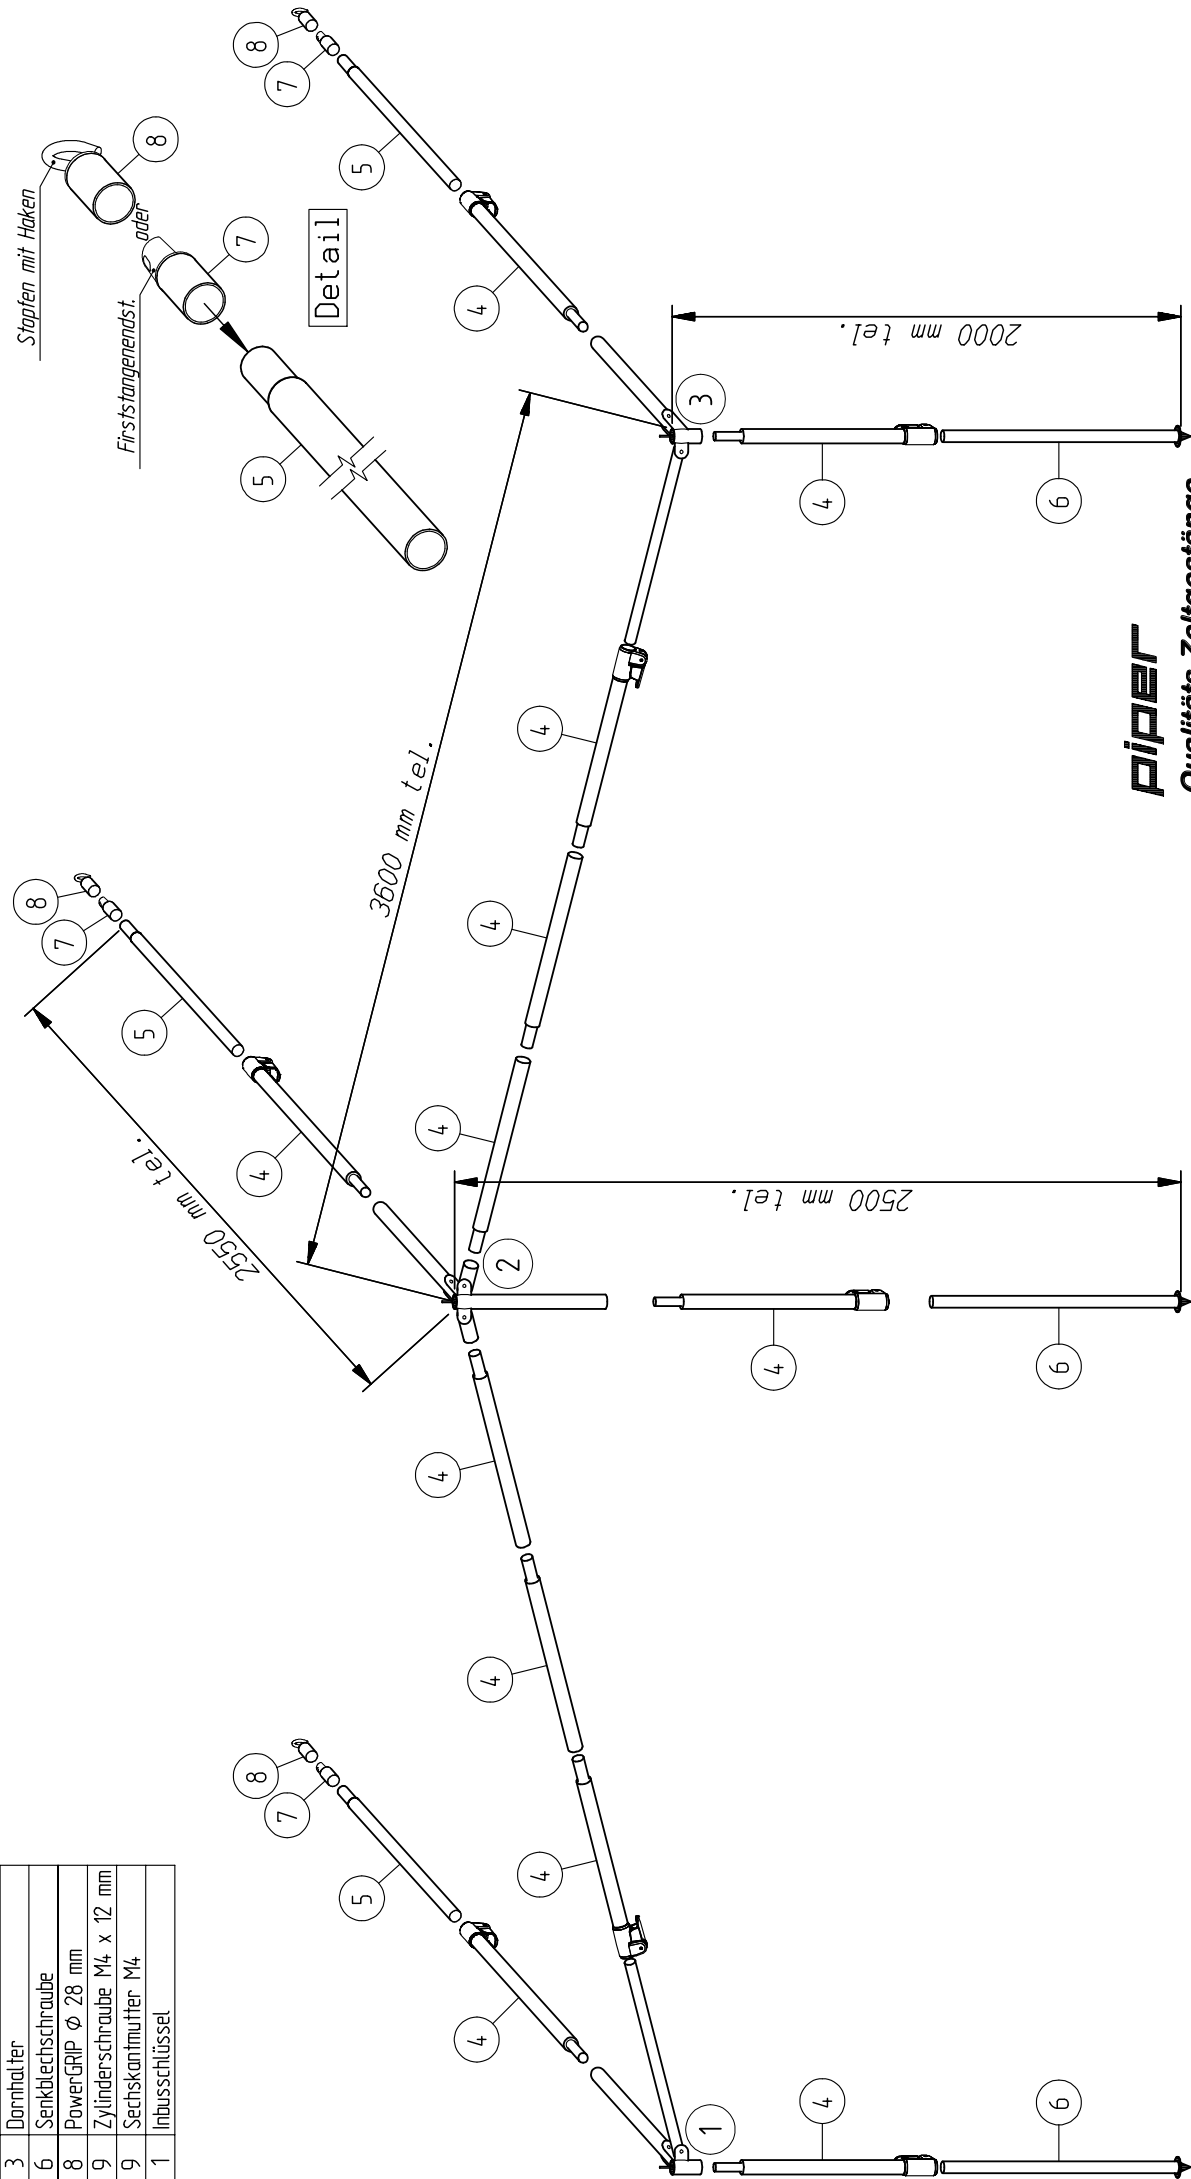

Stk.	Bezeichnung
3	Dornhalter
6	Senkblechschraube
8	PowerGRIP ϕ 28 mm
9	Zylinderschraube M4 x 12 mm
9	Sechskantmutter M4
1	Inbusschlüssel

PIPER
Qualitäts-Zeltgestänge

Luitel frame
maat 11 tm 20
powergrip
aluminium ϕ 28 / 25 mm
Art. - Nr.: 1380970
Index C 02.09.2013

Nr.	Bezeichnung	Menge
4)	ALU-Verb.-Rohr ϕ 28x1/1000, verjüngt und gelocht, mit Klemmfeder	12 Stck.
5)	ALU-Verb.-Rohr ϕ 25x12/1000, verjüngt, mit Klemmfeder	3 Stck.
6)	ALU-Fußrohr ϕ 25x12/1100, TF	3 Stck.
7)	ALU-Rohr ϕ 25x12/120, mit Firststangenendstück Fi 25	3 Stck.
8)	ALU-Rohr ϕ 25x12/120, mit Haken HA	3 Stck.
	Beutel Zubehörteile	2 Stck.

Nr.	Bezeichnung	Menge
1)	Seitenw. (1), mit Zeltpitze, angenietet ALU-Rohr ϕ 28x1/600 + ALU-Rohr ϕ 25x12/1100	1 Stck.
2)	Mittelwinkel (2), mit Zeltpitze, angenietet ALU-Rohr ϕ 28x1/600 + 2x ALU-Rohr ϕ 28x1/120	1 Stck.
3)	Seitenwinkel (3), mit Zeltpitze, angenietet ALU-Rohr ϕ 28x1/600 + ALU-Rohr ϕ 25x12/1100	1 Stck.